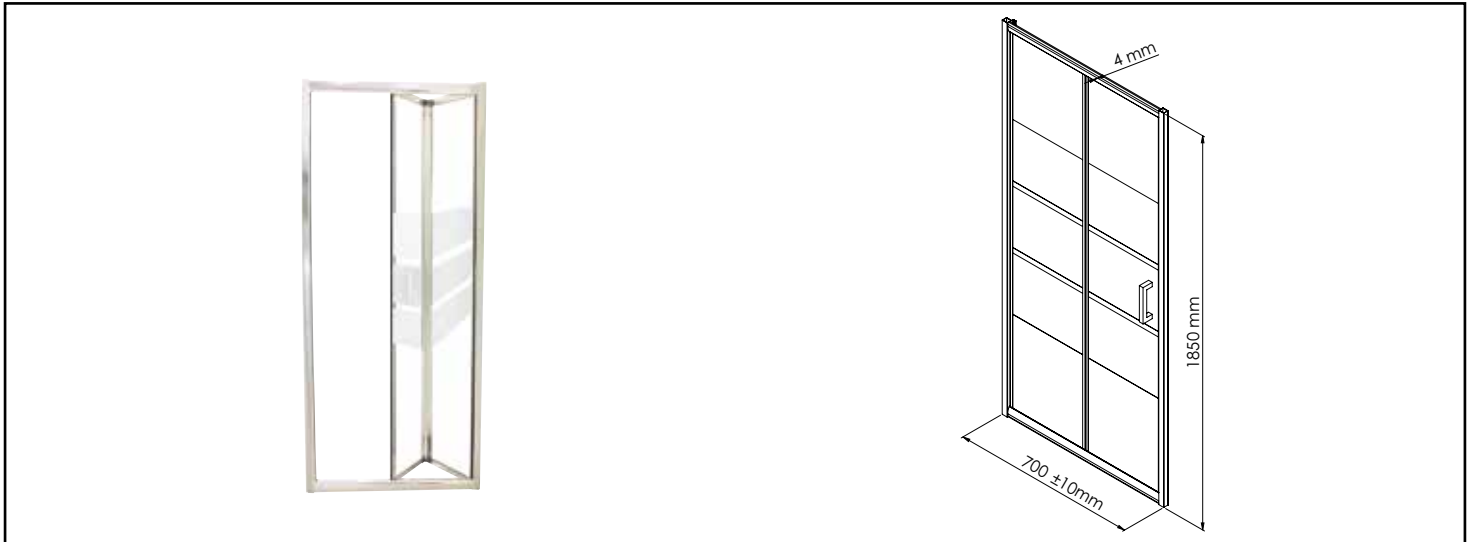

Référence : **203010602**

PAROI DE DOUCHE PLIANTS AUMEA - 70 CM - ELMER

■ **L'INSTALLATION EST RÉVERSIBLE ET S'ADAPTE À UN MONTAGE PLAIN-PIED OU SUR RECEVEUR.**

■ **LA FERMETURE DES PORTES EST ASSURÉE PAR UN AIMANT.**

■ **POUR FACILITER L'INSTALLATION DE VOTRE FAÇADE DE DOUCHE LE PROFILÉ ASSOCIÉ EST AJUSTABLE : +/-10MM.**

CARACTÉRISTIQUES	<p>Dimension : H185x70x70cm Façade pliante accès de face Verre trempé épaisseur 4mm Installation réversible Profilé en aluminium chromé (ajustable +/-10mm) Poignée longues en ABS blanc Fermeture des portes aimantée Sérigraphie blanche 3 bandes en brise-vue</p>
APPLICATIONS	installation sanitaire
COMPATIBILITÉ	Compatible avec retour fixe AUMEA
PRÉCAUTION D'EMPLOI	<p>Respecter les conditions de mise en œuvre sur l'emballage et la notice. Dans les régions dites "calcaires", nous préconisons d'utiliser un adoucisseur d'eau pour un meilleur confort.</p>
SPECIFICATIONS D'INSTALLATION	Permet l'équipement sanitaire des salles de bains et cuisine.
PRESCRIPTION DE POSE	<p>N'est pas adapté pour une application autre que celle décrite ci-dessus. Notre garantie porte sur les défauts de matière ou de fabrication et s'applique dans les conditions définies par le fabricant. La garantie ne couvre pas les consommables, l'usure normale, les pièces mobiles, les dommages dus aux chocs, au gel, le défaut d'entretien régulier et approprié, à l'usage de produits d'étanchéité non ACS type filasse (notamment sur les raccords mécaniques), de produits d'entretien trop agressifs ou de traitements de l'eau inadaptés, à la présence de corps étrangers véhiculés par l'eau (limaille, sable, calcaire, etc...) la mise en œuvre non conforme aux règles de l'art, avis et fiche technique et aux DTU.</p> <p>Les profilés de cette façade sont en aluminium chromé. Pour faciliter l'installation de votre façade de douche le profilé associé est ajustable : +/-10mm.</p>